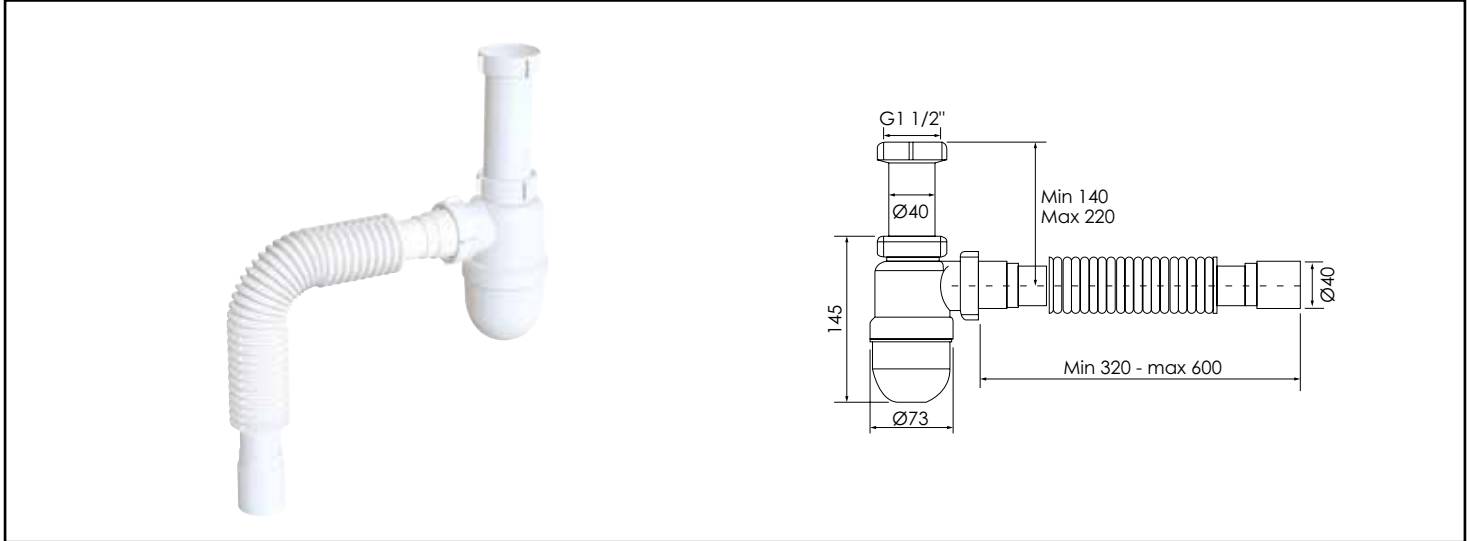

SIPHON 1"1/2 D'ÉVIER AVEC FLEXIBLE 32/40 L.600

DESCRIPTION

Siphon d'évier 40/49 (1"1/2) - Diamètre : Ø40 mm - Avec flexible 32/40 - Longueur du flexible : 600 mm - Finition : Blanche - ROLF